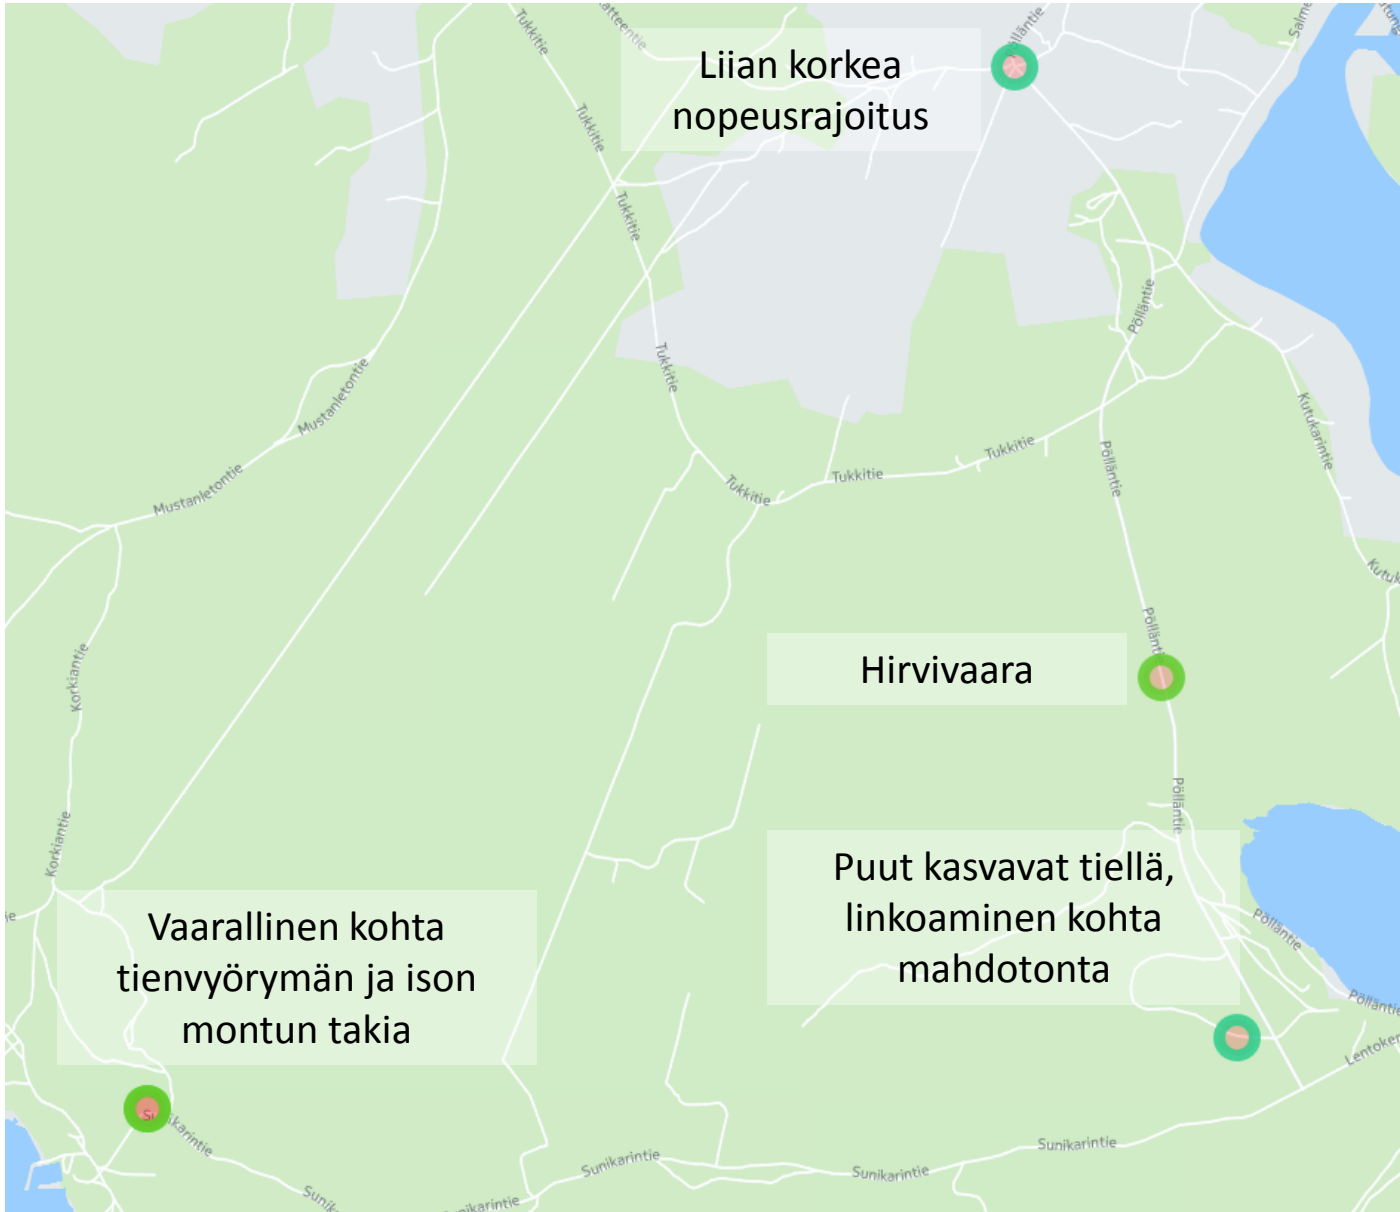

Hailuodon liikenneturvallisuuskysely

Yhteenveto

Linkki karttavastauksiin:

<http://apps.strafica.fi/karpalo/tulokset/vaaranpaikat/hailuoto>

Eniten palautetta saaneet kohteet

- Pyörätien jatkaminen Ailastoon ja edelleen lautalle asti
- Pyörätien jatkaminen Marjaniemeen asti
- Luovontie välillä Trupukantie-Vänteläntie
- Luovontie-Pölläntie; näkemäongelmat
- Luovontie-Sintantie
- Luovontie-Vanhanpappilantie

Seuraavilla kalvoilla on tuotu tiiviisti esille karttavastausten pääkommentteja. Aineisto on tehty palvelemaan esim. maastokäyntejä.

Liikennemerkki ja maalaukset eivät vastaa asfalttialueen käyttöä

Marjaniementie
Rantakatu

816

Etelähaminantie

Liian korkea
nopeusrajoitus

Hirvivaara

Vaarallinen kohta
tienvyörymän ja ison
montun takia

Puut kasvavat tiellä,
linkoaminen kohta
mahdotonta

Hirvien ylityspaikka

Pusikkoa sisäkaarteissa,
nopeusrajoituksen
alentamistarve

Pyörätien jatkamistarve Marjaniemeen
Pyörätien päättyessä näkemät
Marjaniemeen päin huonot

Korkeita
ajonopeuksia

Liittymäalueella heikot
näkemät

Näkemä
pyörätielle ja
Marjaniementielle
Marjaniemen
suuntaan huono