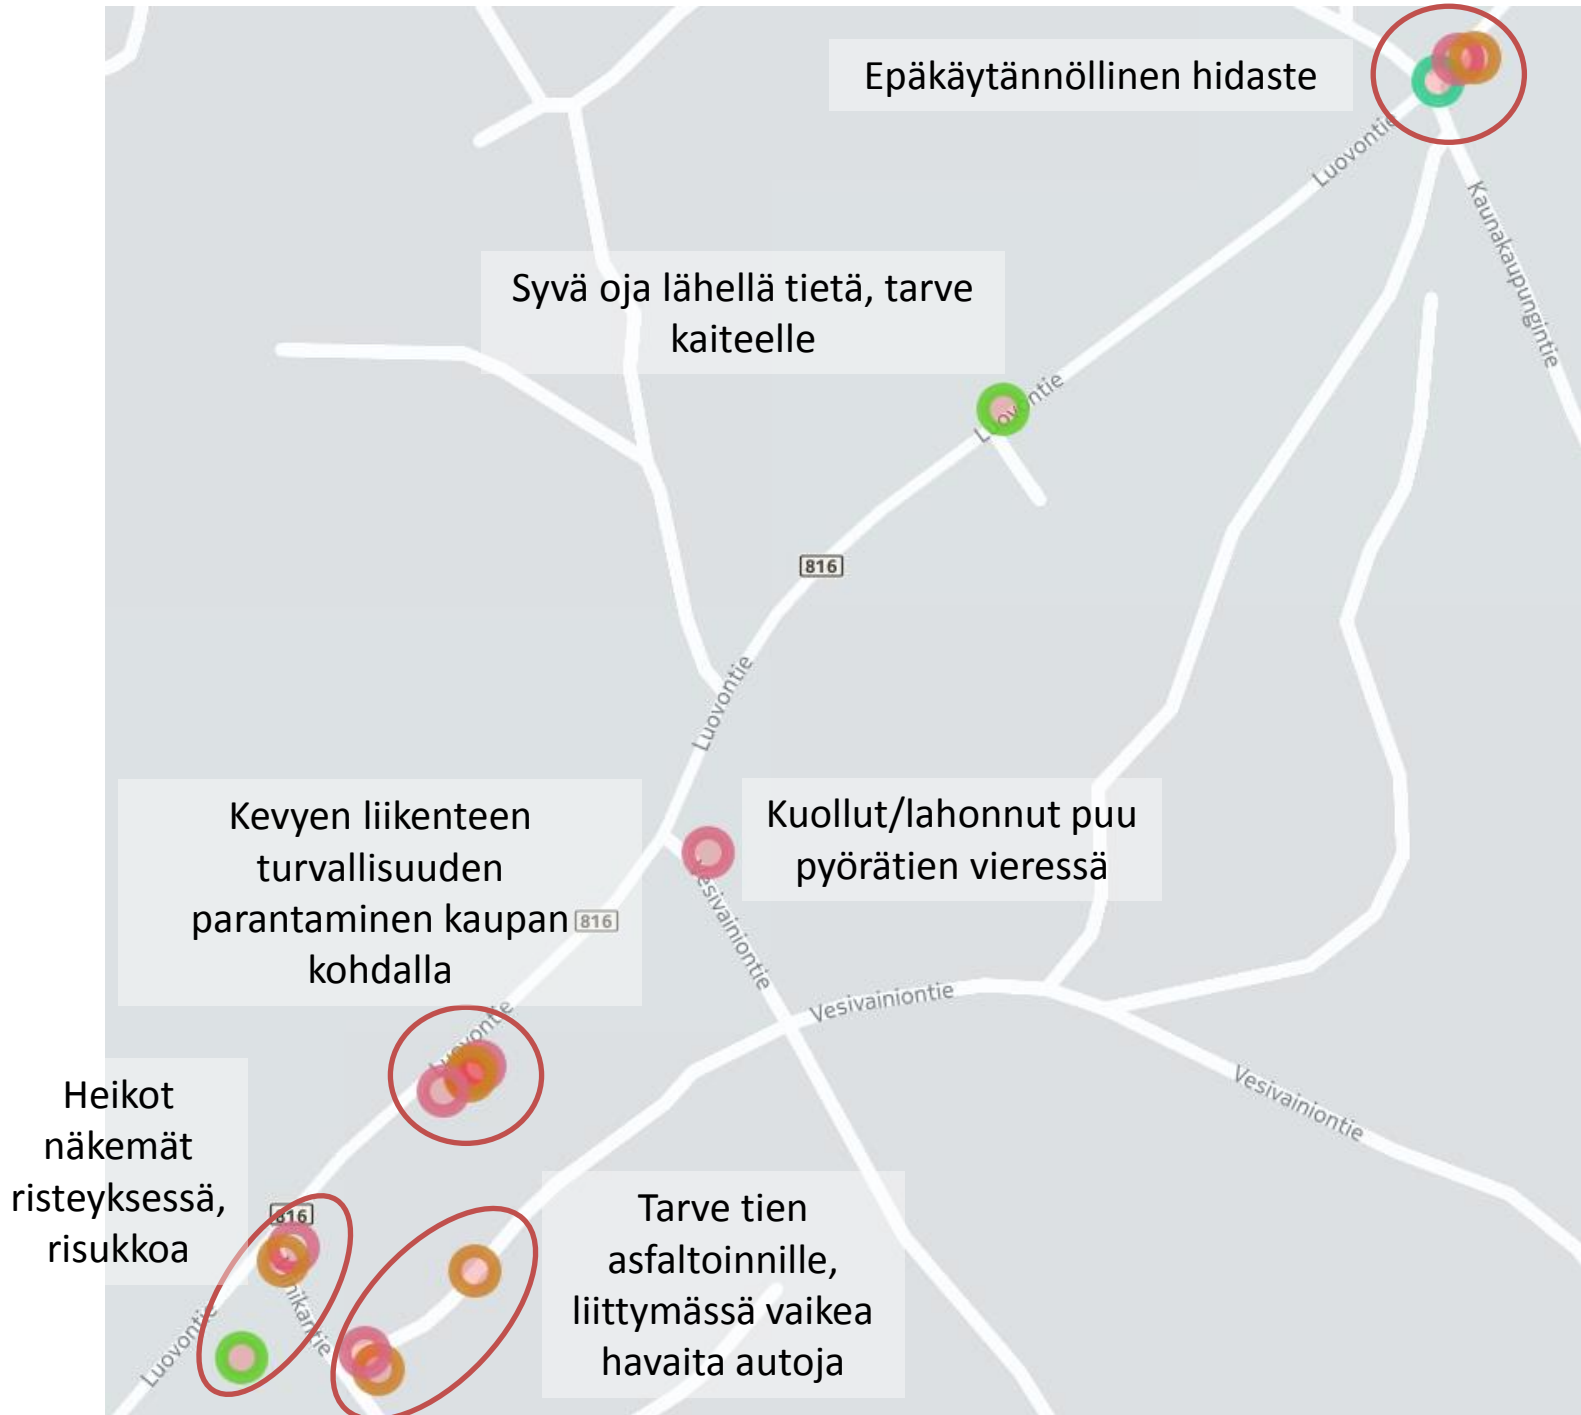

Vahvanpappilantie

Heikot näkemät
Marjaniemen suuntaan,
viitoitus ja puusto

Luovontie

Vaarallinen piha-alue,
varsinaista
pysäköintialuetta ei käytetä

Ajorata skeittirampin
vieressä, kulku
liikuntahallille toista reittiä

Luovontie

Epäkäytännöllinen
hidaste

B16

Luovontie

Salmentie

Vaarallinen tienylitys
koululle, suojatien tarve

Heikot näkemät mutkassa,
pysäköintikielto mutkan
kohdalle

Heikot näkemät mutkassa

Vaaralliset mutkat puutarhan kohdalla, heikko näkemä

Postilaatikot, hirvivaroitukset ja puiden oksat liian lähellä tietä

Pimeä mutka

Pysäkkikatos haittaa näkyvyyttä

Heikko näkemä mutkassa

Sortunut tienpenkka

Pimeä kohta mutkien välissä

Heikko näkemä (mutka, mäki)

Töyrän bussipysäkki länteen, autoilijalle heikot näkemät

Siltarummun päätä ei ole merkitty, traktorilla joutuu väistämään pientareelle, vaarana suistuminen ojaan