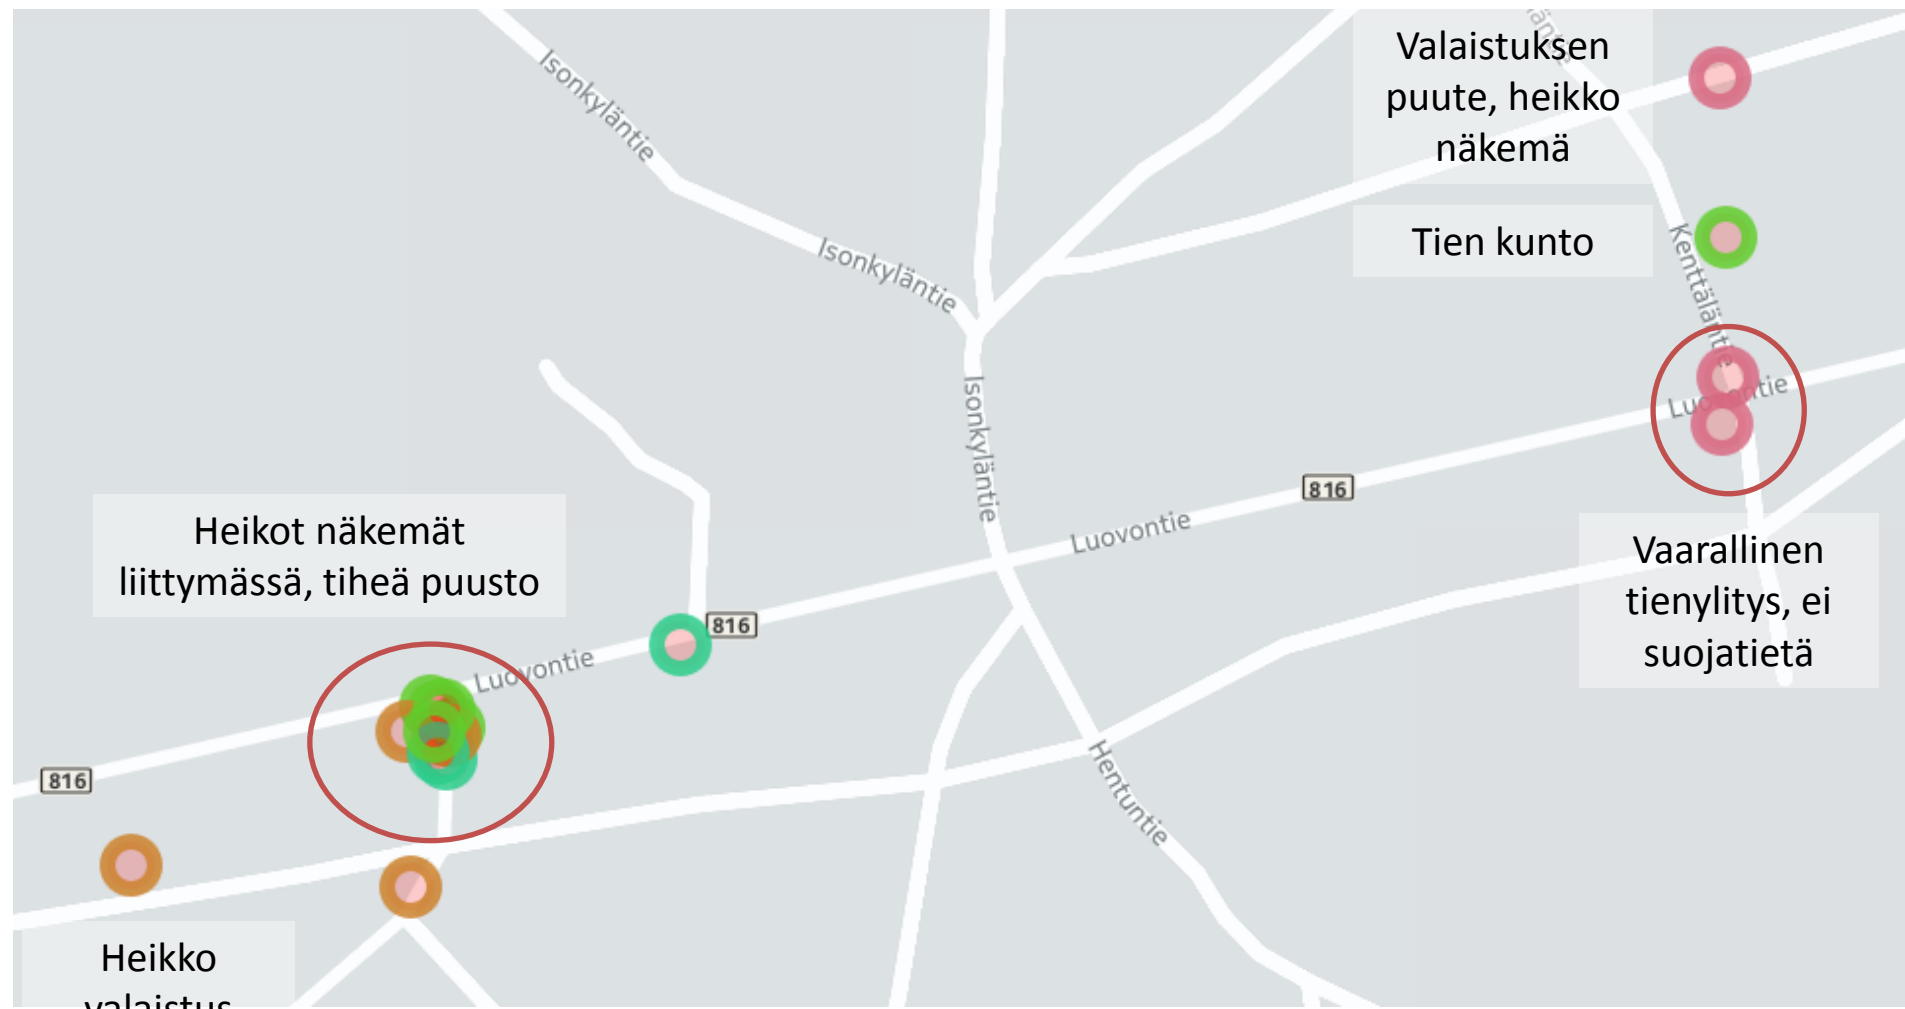

816

Etelähaminantie

Liian korkea
nopeusrajoitus

Hirvivaara

Vaarallinen kohta
tienvyörymän ja ison
montun takia

Puut kasvavat tiellä,
linkoaminen kohta
mahdotonta

Hirvien ylityspaikka

Pusikkoa sisäkaarteissa,
nopeusrajoituksen
alentamistarve

Pyörätien jatkamistarve Marjaniemeen
Pyörätien päättyessä näkemät
Marjaniemeen päin huonot

Korkeita
ajonopeuksia

Liittymäalueella heikot
näkemät

Näkemä
pyörätielle ja
Marjaniementielle
Marjaniemen
suuntaan huono

Vaikea liittymä,
heikot näkemät

Heikot näkemät liittymässä, tiheä puusto

Heikko valaistus

Valaistuksen puute, heikko näkemä
Tien kunto

Vaarallinen tienylitys, ei suojatietä

Puusto kasvaa tielle

Kenttäläntie

Vahvanpappilantie

Heikot näkemät
Marjaniemen suuntaan,
viitoitus ja puusto

Luovontie

Vaarallinen piha-alue,
varsinaista
pysäköintialuetta ei käytetä

Ajorata skeittirampin
vieressä, kulku
liikuntahallille toista reittiä