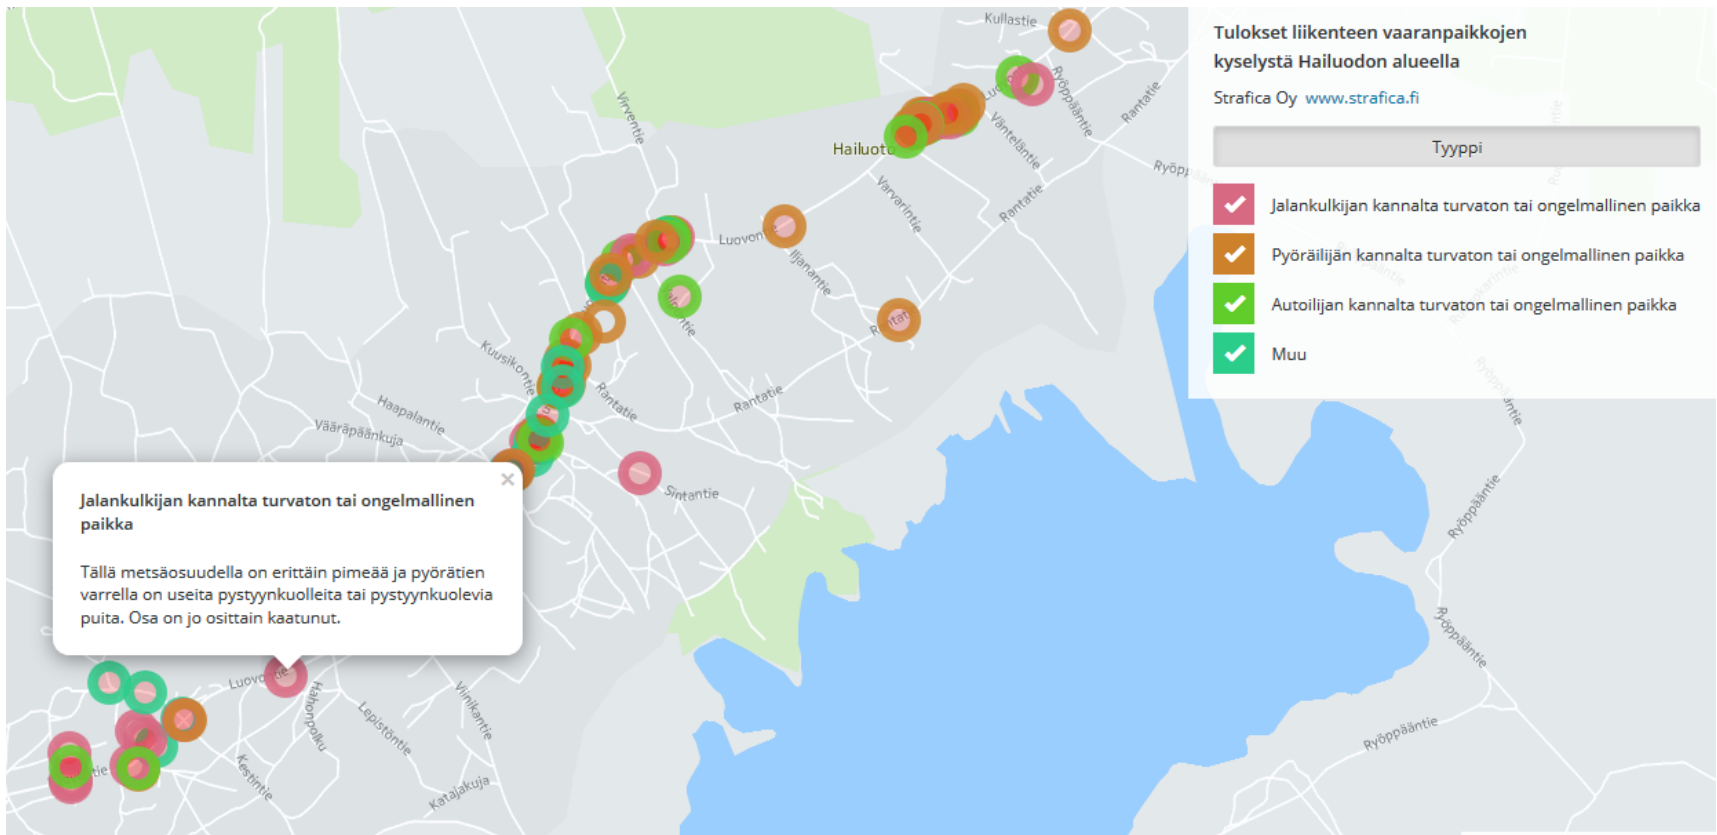

Hailuodon liikenneturvallisuuskysely

Yhteenveto

Linkki karttavastauksiin:

<http://apps.strafica.fi/karpalo/tulokset/vaaranpaikat/hailuoto>

Eniten palautetta saaneet kohteet

- Pyörätien jatkaminen Ailastoon ja edelleen lautalle asti
- Pyörätien jatkaminen Marjaniemeen asti
- Luovontie välillä Trupukantie-Vänteläntie
- Luovontie-Pölläntie; näkemäongelmat
- Luovontie-Sintantie
- Luovontie-Vanhanpappilantie

Seuraavilla kalvoilla on tuotu tiiviisti esille karttavastausten pääkommentteja. Aineisto on tehty palvelemaan esim. maastokäyntejä.

Liikennemerkki ja maalaukset eivät vastaa asfalttialueen käyttöä

Marjaniementie
Rantakatu

816

Etelähaminantie

Liian korkea
nopeusrajoitus

Hirvivaara

Vaarallinen kohta
tienvyörymän ja ison
montun takia

Puut kasvavat tiellä,
linkoaminen kohta
mahdotonta

Hirvien ylityspaikka

Pusikkoa sisäkaarteissa,
nopeusrajoituksen
alentamistarve