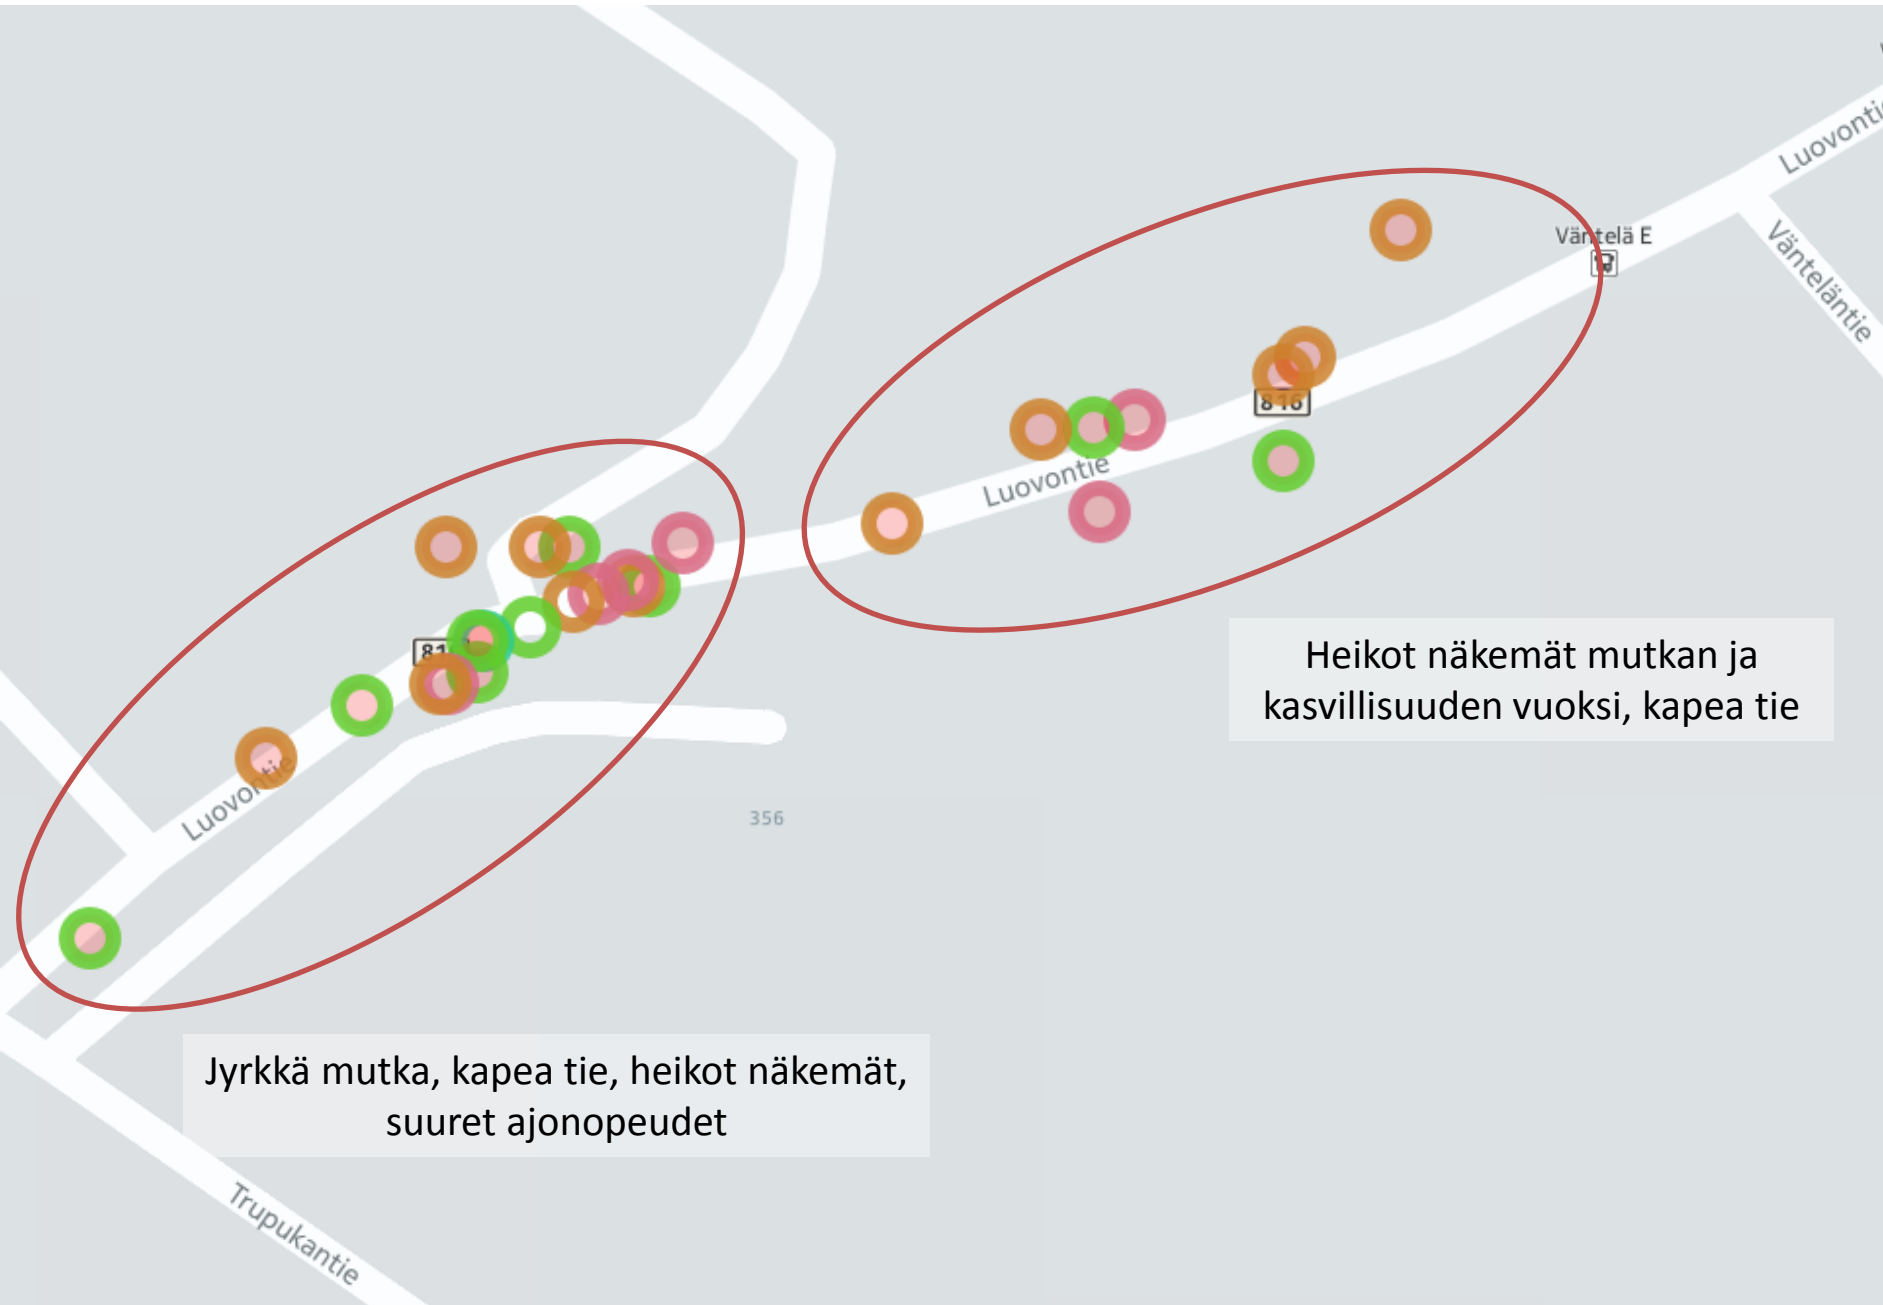

Seuraavilla kalvoilla on tuotu tiiviisti esille karttavastausten pääkommentteja. Aineisto on tehty palvelemaan esim. maastokäyntejä.

Liikennemerkki ja maalaukset eivät vastaa asfalttialueen käyttöä

Marjaniementie
Rantakatu

Vahvanpappilantie

Heikot näkemät
Marjaniemen suuntaan,
viitoitus ja puusto

Luovontie

Vaarallinen piha-alue,
varsinaista
pysäköintialuetta ei käytetä

Ajorata skeittirampin
vieressä, kulku
liikuntahallille toista reittiä

Luovontie

Epäkäytännöllinen
hidaste

B16

Luovontie

Salmentie

Vaarallinen tienylitys
koululle, suojatien tarve

Heikot näkemät mutkassa,
pysäköintikielto mutkan
kohdalle

Heikot näkemät mutkassa

Pimeä kohta mutkien välissä

Heikko näkemä (mutka, mäki)

Töyrän bussipysäkki länteen, autoilijalle heikot näkemät

Siltarummun päätä ei ole merkitty, traktorilla joutuu väistämään pientareelle, vaarana suistuminen ojaan