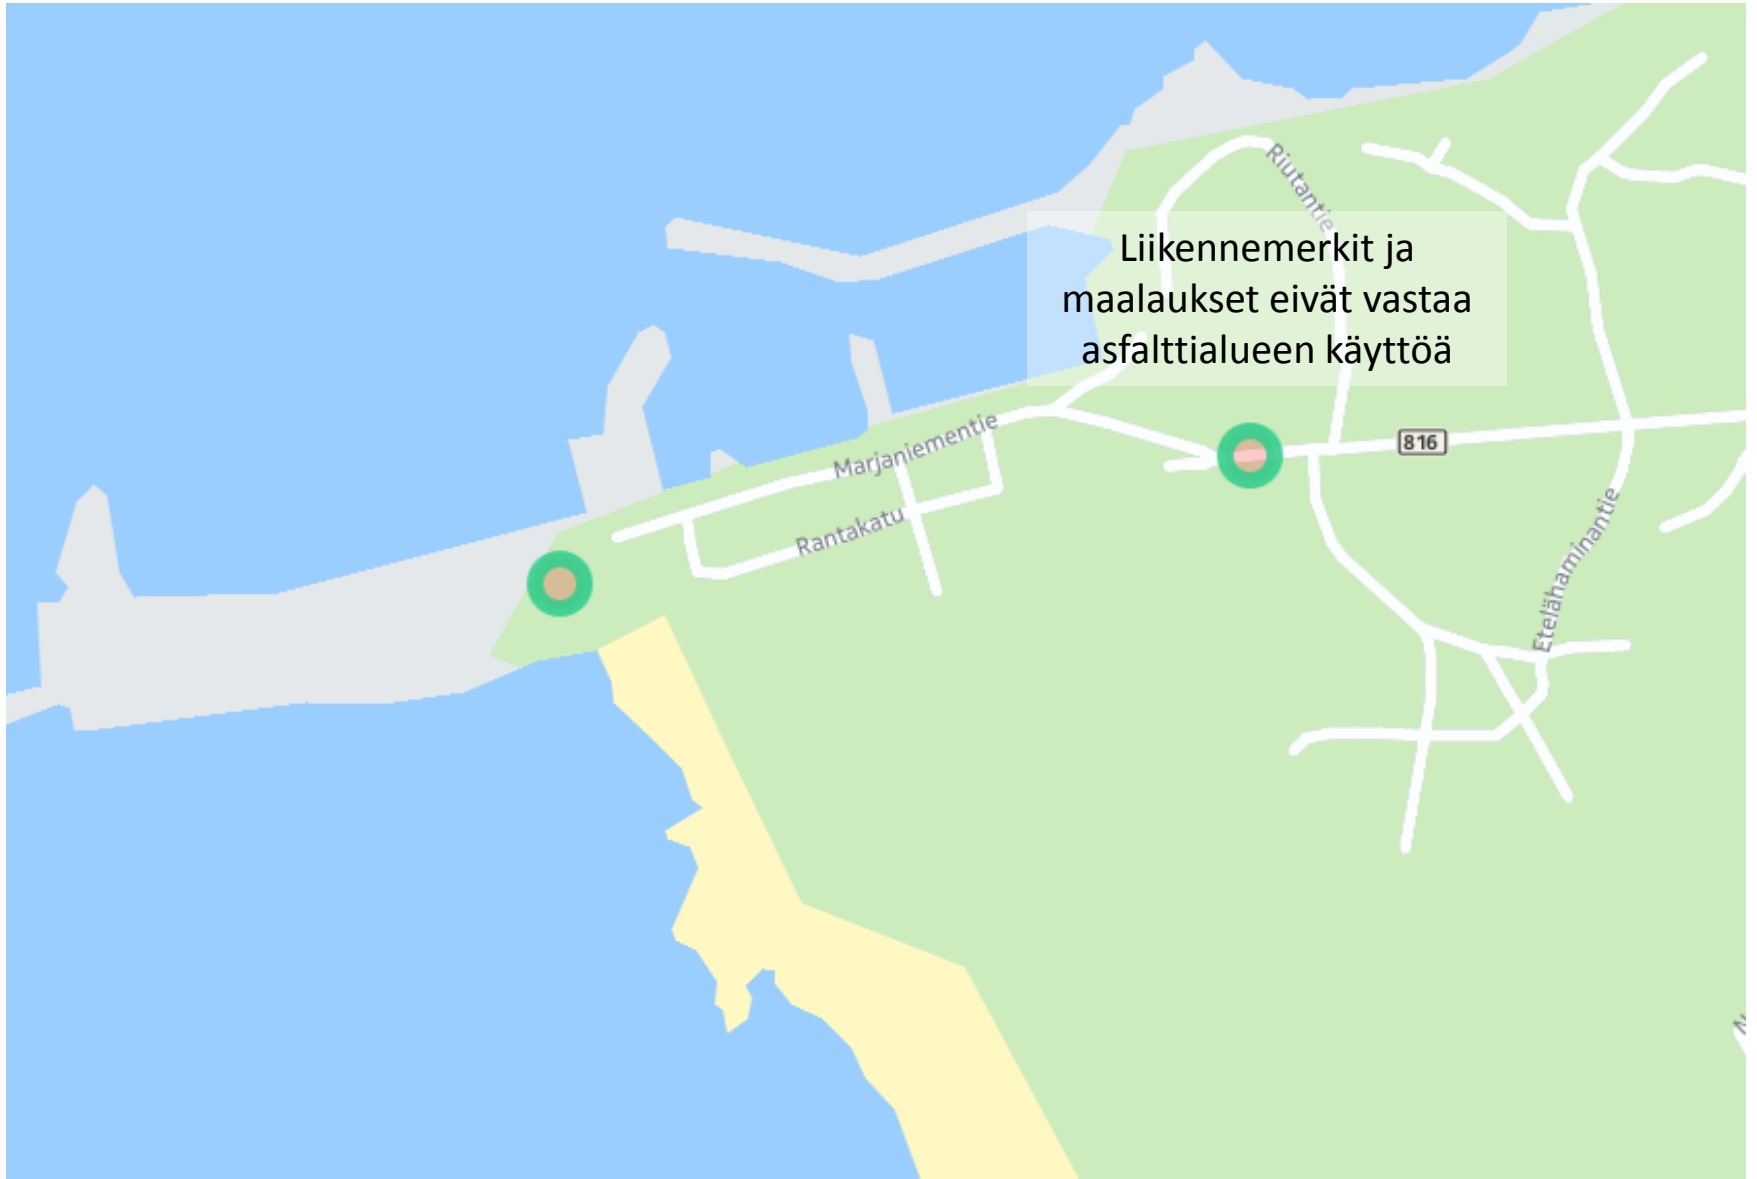

Hailuodon liikenneturvallisuuskysely

Yhteenveto

Linkki karttavastauksiin:

<http://apps.strafica.fi/karpalo/tulokset/vaaranpaikat/hailuoto>

Eniten palautetta saaneet kohteet

- Pyörätien jatkaminen Ailastoon ja edelleen lautalle asti
- Pyörätien jatkaminen Marjaniemeen asti
- Luovontie välillä Trupukantie-Vänteläntie
- Luovontie-Pölläntie; näkemäongelmat
- Luovontie-Sintantie
- Luovontie-Vanhanpappilantie

Seuraavilla kalvoilla on tuotu tiiviisti esille karttavastausten pääkommentteja. Aineisto on tehty palvelemaan esim. maastokäyntejä.

Liikennemerkki ja maalaukset eivät vastaa asfalttialueen käyttöä

Marjaniementie
Rantakatu

816

Etelähaminantie

Liian korkea
nopeusrajoitus

Hirvivaara

Vaarallinen kohta
tienvyörymän ja ison
montun takia

Puut kasvavat tiellä,
linkoaminen kohta
mahdotonta

Hirvien ylityspaikka

Pusikkoa sisäkaarteissa,
nopeusrajoituksen
alentamistarve

Vahvanpappilantie

Heikot näkemät
Marjaniemen suuntaan,
viitoitus ja puusto

Luovontie

Vaarallinen piha-alue,
varsinaista
pysäköintialuetta ei käytetä

Ajorata skeittirampin
vieressä, kulku
liikuntahallille toista reittiä