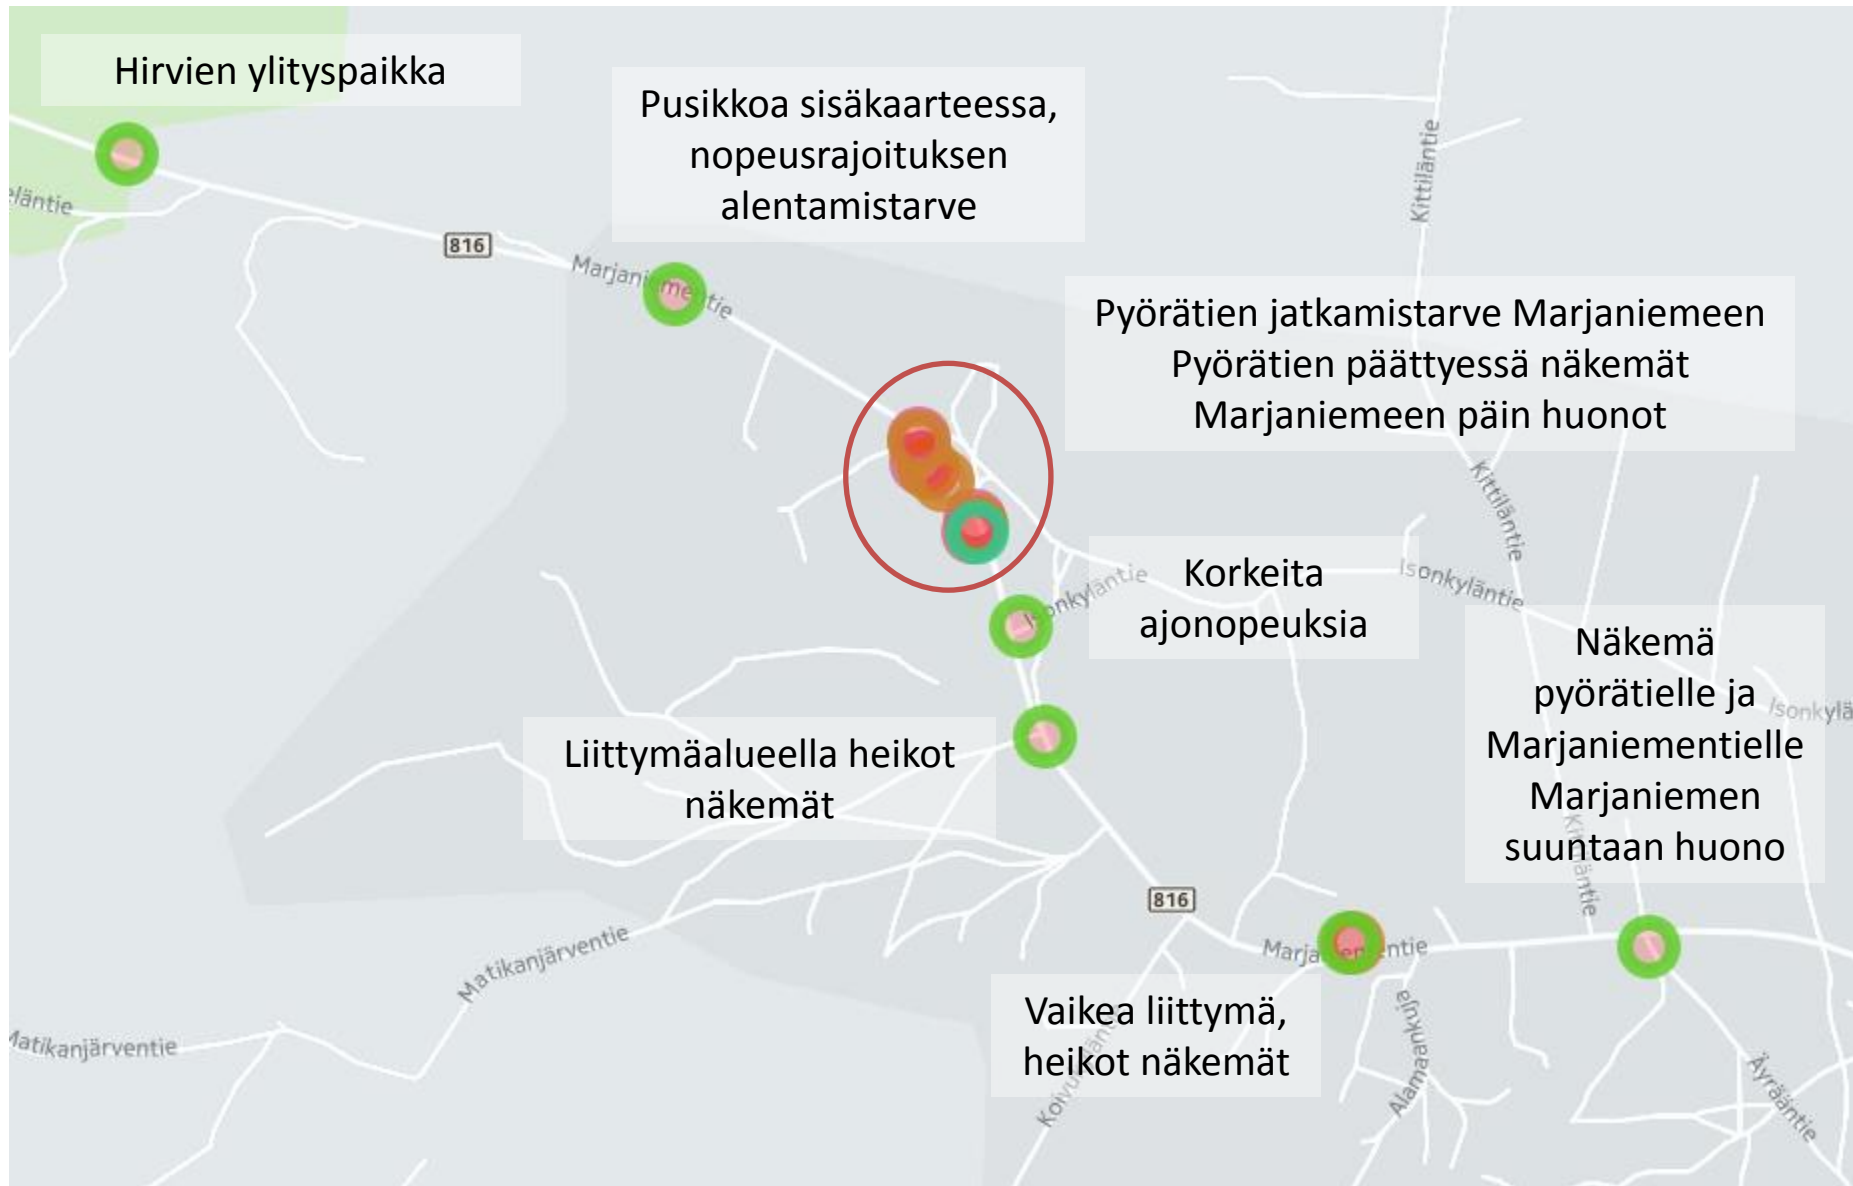

Hirvien ylityspaikka

Pusikkoa sisäkaarteissa,
nopeusrajoituksen
alentamistarve

Pyörätien jatkamistarve Marjaniemeen
Pyörätien päättyessä näkemät
Marjaniemeen päin huonot

Korkeita
ajonopeuksia

Liittymäalueella heikot
näkemät

Näkemä
pyörätielle ja
Marjaniementielle
Marjaniemen
suuntaan huono

Vaikea liittymä,
heikot näkemät