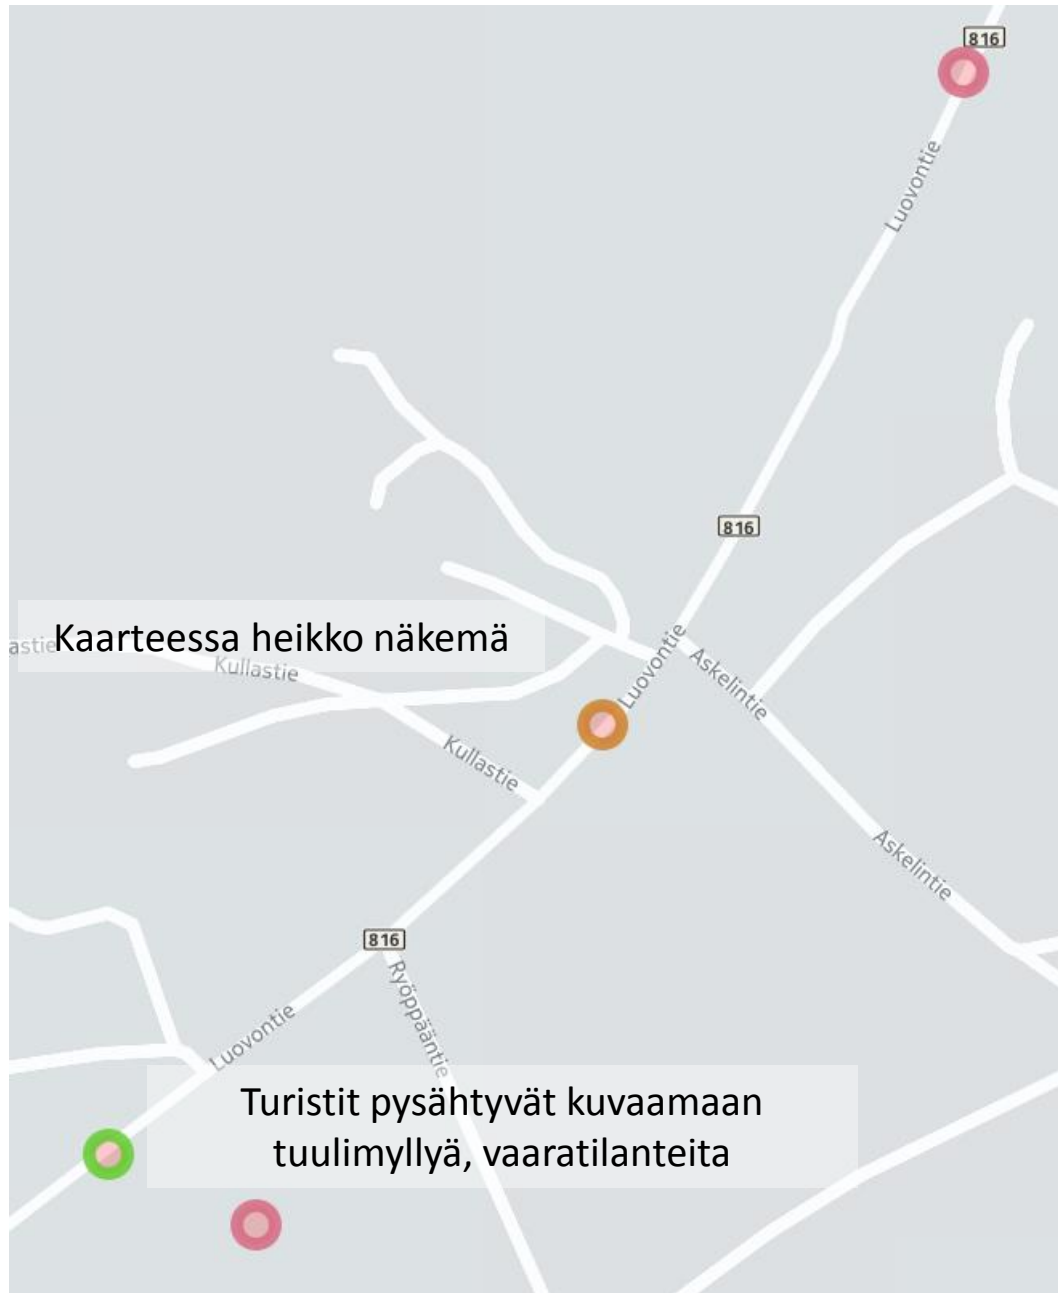

Kaarteessa heikko näkemä

Turistit pysähtyvät kuvaamaan
tuulimyllyä, vaaratilanteita