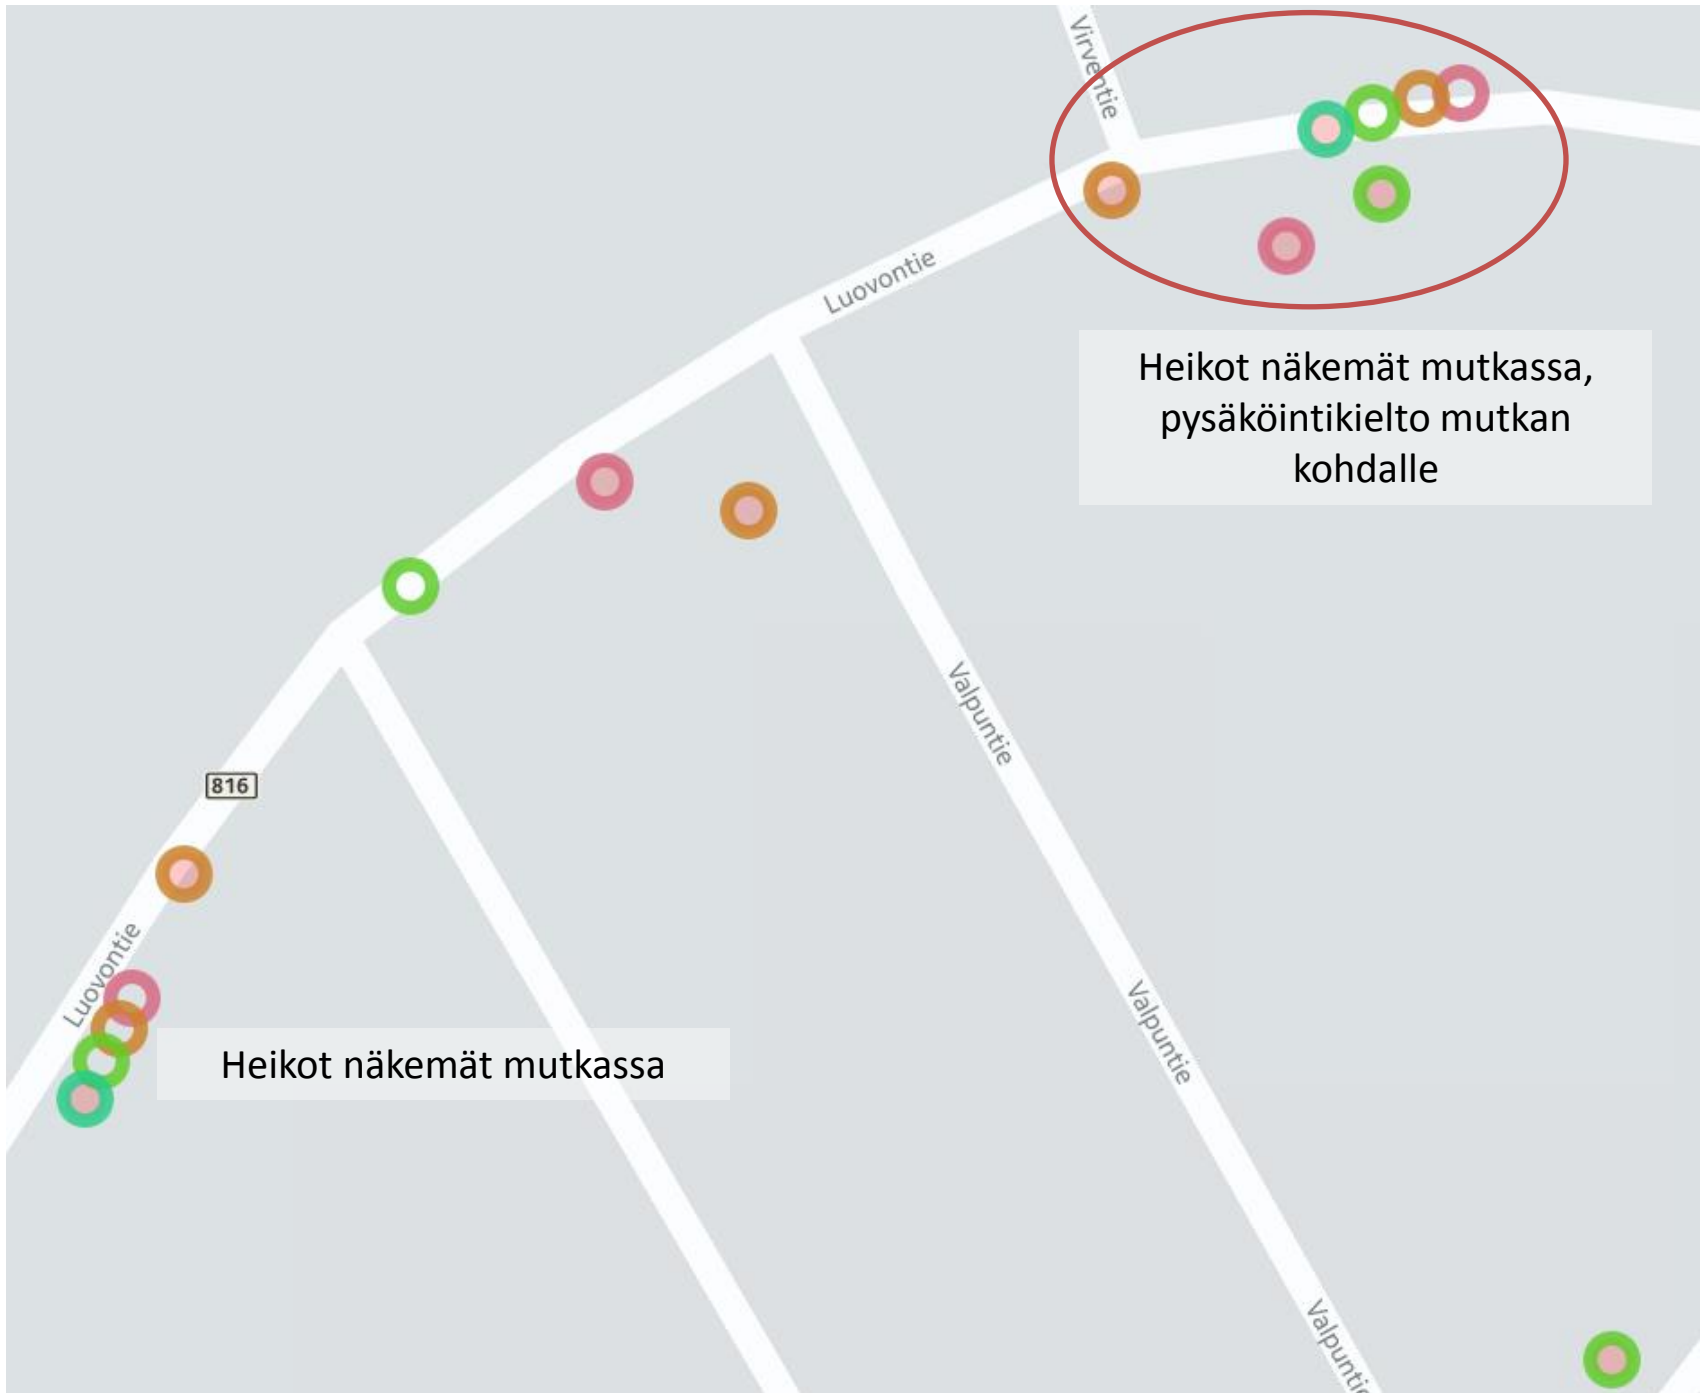

Seuraavilla kalvoilla on tuotu tiiviisti esille karttavastausten pääkommentteja. Aineisto on tehty palvelemaan esim. maastokäyntejä.

Liikennemerkki ja maalaukset eivät vastaa asfalttialueen käyttöä

Marjaniementie
Rantakatu

Vahvanpappilantie

Heikot näkemät
Marjaniemen suuntaan,
viitoitus ja puusto

Luovontie

Vaarallinen piha-alue,
varsinaista
pysäköintialuetta ei käytetä

Ajorata skeittirampin
vieressä, kulku
liikuntahallille toista reittiä

Luovontie

Epäkäytännöllinen
hidaste

B16

Luovontie

Salmentie

Vaarallinen tienylitys
koululle, suojatien tarve

Heikot näkemät mutkassa,
pysäköintikielto mutkan
kohdalle

Heikot näkemät mutkassa

Pimeä kohta mutkien välissä

Heikko näkemä (mutka, mäki)

Töyrän bussipysäkki länteen, autoilijalle heikot näkemät

Siltarummun päätä ei ole merkitty, traktorilla joutuu väistämään pientareelle, vaarana suistuminen ojaan